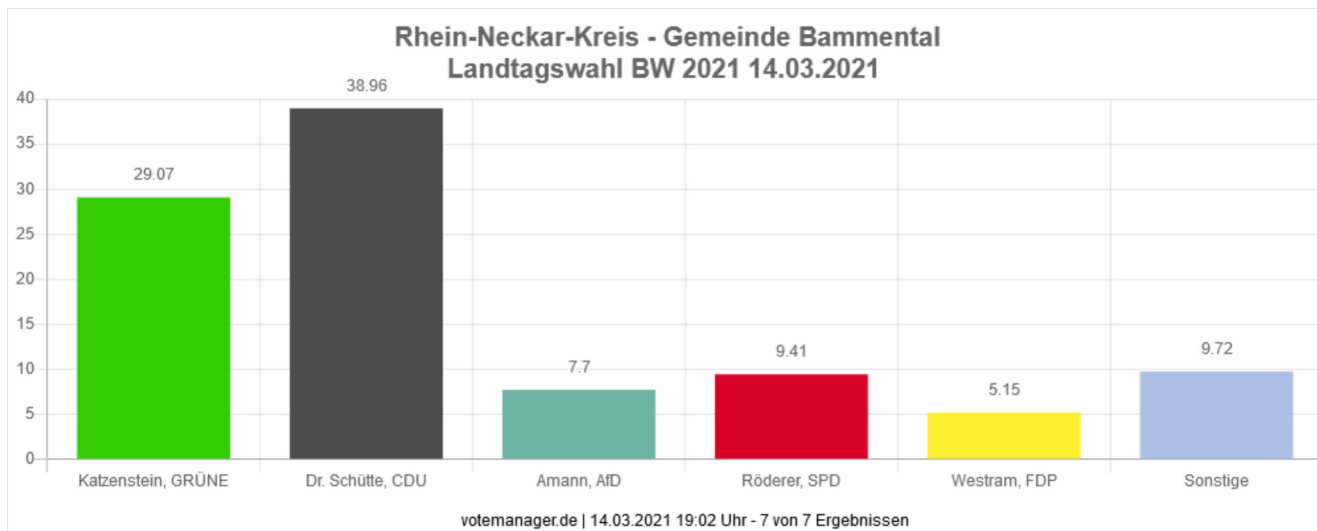

Landtagswahl BW 2021 14.03.2021

Rhein-Neckar-Kreis

Wahlkreis 41 Sinsheim

Wahlberechtigte	4.783	
Wähler/innen	3.361	70,27 %
ungültige Stimmen	24	0,71 %
gültige Stimmen	3.337	99,29 %